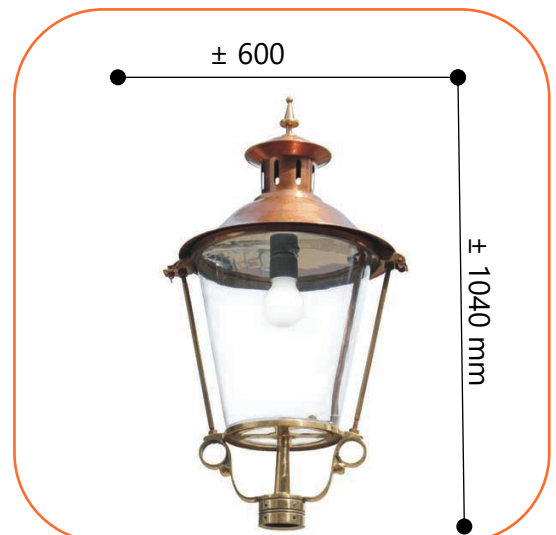

### Klassiek straat armatuur

Het model Noa combineert een nostalgisch uiterlijk met moderne lichttechniek.

Door haar uiterlijk geeft de Noa aan binnensteden en oude stadskernen extra karakter. Door gebruik te maken van messing in combinatie met koper is dit een zeer duurzaam armatuur, zeker indien deze voorzien wordt van LED verlichting.

### Specificaties

Materiaal:	Messing, verouderd
Deksel:	Koper
Beker:	Glas 3-5 mm
Lichtbron:	Leverbaar met diverse lichtbronnen
Opzetmaat:	60mm
Classificatie:	IP65
Montage:	Eenvoudig (2x 4 stelbouten)
Onderhoud:	Onderhoudsvrij