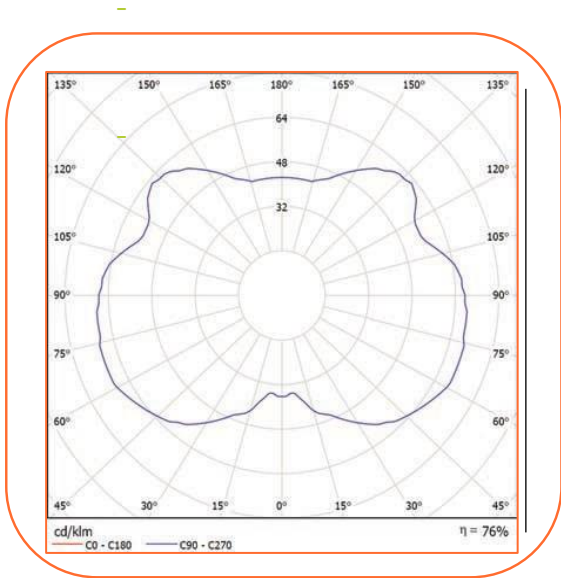

Lichtspreading

Opties

- Gietijzeren bijpassende mast 250 cm
- Gietijzeren bijpassende mast 290 cm met grondstuk
- Imitatie gaskraan
- Imitatie gaskraan met extra fitting
- Bekabeling

Modellen

- Noa, uitgevoerd met E27 bovenin
- Noa, uitgevoerd met E27 onderin
- Noa, uitgevoerd met Led bovenin

Garantie – kleur – Wattage

- Constructie: 5 jaar
- Coating: 2 jaar
- Lichtbron: afhankelijk van type lichtbron
- Kleurtemperatuur LED 2700K 20Watt

Het model Noa wordt vastgezet middels 8 stelbouten (2x4) waardoor er een star geheel ontstaat met de mast.

Schuinstand door een kleine aanrijding is daarmee uitgesloten. Dit veel voorkomend probleem wordt hiermee ondervangen. HLG is de enige aanbieder met deze voorziening.