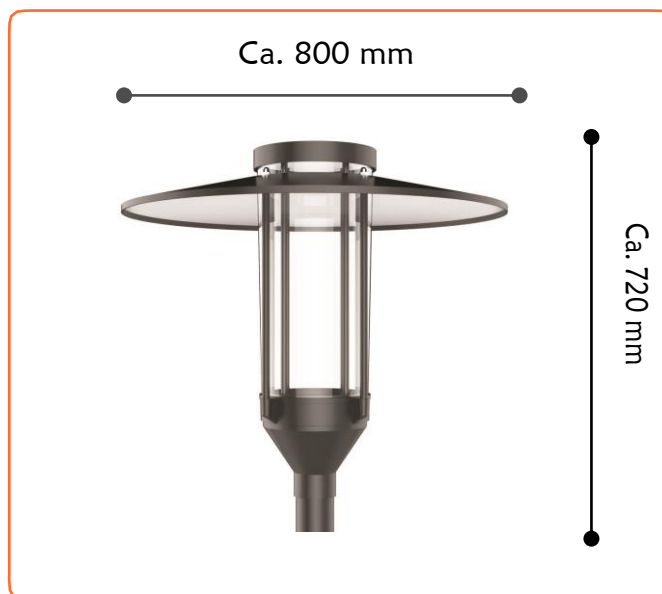

## SPECIFICATIES

- IP 66
- Materiaal: Aluminium
- Kunststof: UV- gestabiliseerd polycarbonaat
- Lichtbron: Philips LED 3000 K / 4000 K
- Vermogen: 60 Watt
- Opzetmaat 76 mm (pas ring 60mm)
- Kleur: zwart
- Up light
- Lum/watt 90
- Daglichtsensor
- Branduren 70.000
- Driver Inventronics