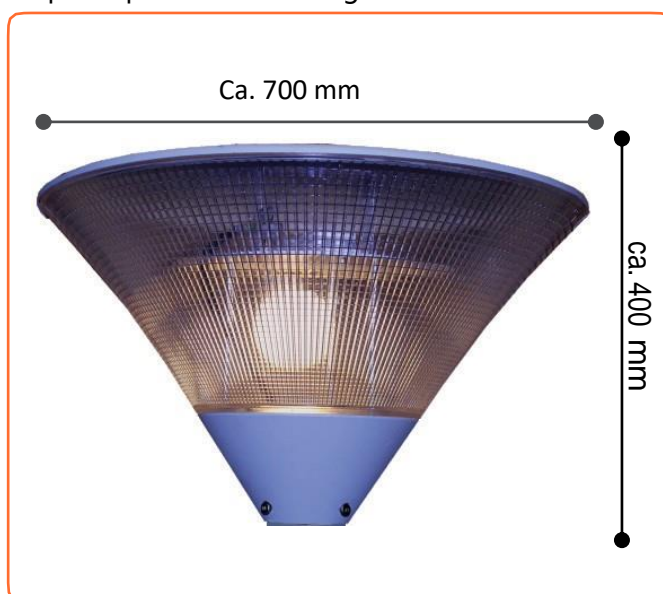

## MODERN STRAATARMATUUR

De Apollo is een zeer functioneel paaltoparmatuur met een grote verscheidenheid aan toepassingen. Bij uitstek geschikt voor recreatiepark en camping, maar bijvoorbeeld ook wandel- en fietspaden.

## SPECIFICATIES

- Materiaal: Aluminium
- Buis: UV- gestabiliseerd polycarbonaat
- Opzetmaat : 60mm

## OPTIES

- Aangemonteerde VMVL kabel
- Ral kleur in overleg
- Leverbaar met verschillende lichtbronnen
- Verjongde mast dia. 60 x 102mm x 3500mm
- Verjongde mast dia. 76 x 114mm x 3000mm opzet stuk 60mm
- Faget kast